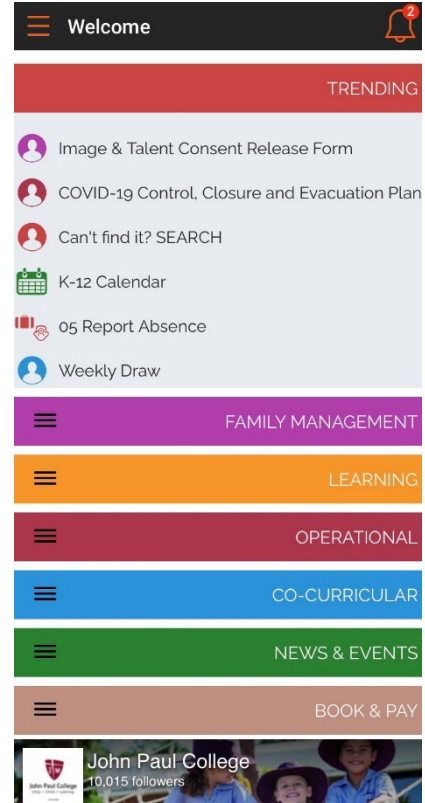

SEQTA Engage

Log in Guide

John Paul College
Unity | Christ | Learning

STEP 1: Google Play 또는 Apple App Store 에서
SEQTA Engage 어플 다운로드 및 설치

STEP 2: 필요한 정보를 입력하여 어플 구성

- a. SEQTA Engage 어플을 엽니다
- b. "Manual Setup" 클릭합니다

c. JPC URL: **engage.jpc.qld.edu.au** 을 입력하고 > 를 클릭하여 진행합니다

d. 학교 아이디 와 비밀번호를 입력하고 > 를 클릭하여 진행합니다

e. 어플이 연결되었습니다.

중요: "알림"에 대한 메시지가 표시되면 알림을 설정하는 것을 추천합니다.