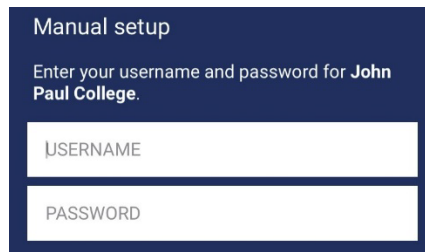

SEQTA Engage

Log in Guide

John Paul College
Unity | Christ | Learning

STEP 1: Google Play 또는 Apple App Store 에서
SEQTA Engage 어플 다운로드 및 설치

STEP 2: 필요한 정보를 입력하여 어플 구성

- a. SEQTA Engage 어플을 엽니다
- b. "Manual Setup" 클릭합니다

c. JPC URL: **engage.jpc.qld.edu.au** 을 입력하고 > 를 클릭하여 진행합니다

d. 학교 아이디 와 비밀번호를 입력하고 > 를 클릭하여 진행합니다

e. 어플이 연결되었습니다.

중요: "알림"에 대한 메시지가 표시되면 알림을 설정하는 것을 추천합니다.