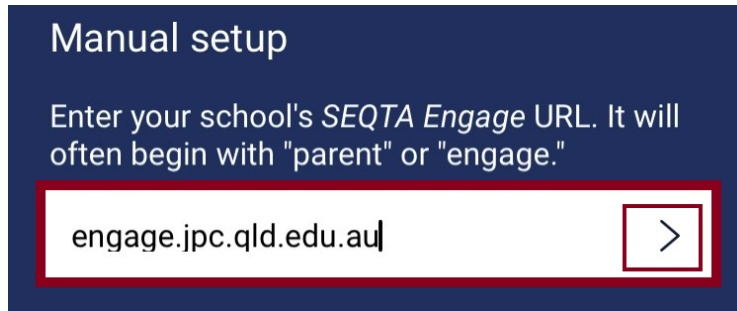

c. JPC URL: **engage.jpc.qld.edu.au** 을 입력하고 > 를 클릭하여 진행합니다

d. 학교 아이디 와 비밀번호를 입력하고 > 를 클릭하여 진행합니다