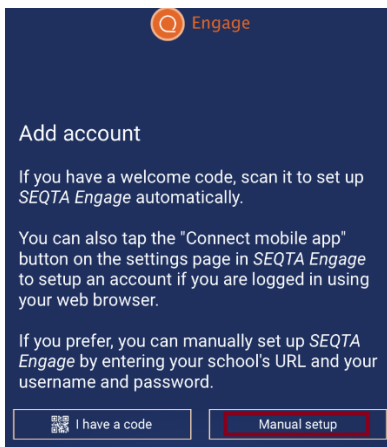

SEQTA Engage

Log in Guide

John Paul College
Unity | Christ | Learning

STEP 1: Google Play 또는 Apple App Store 에서
SEQTA Engage 어플 다운로드 및 설치

STEP 2: 필요한 정보를 입력하여 어플 구성

- a. SEQTA Engage 어플을 엽니다
- b. "Manual Setup" 클릭합니다