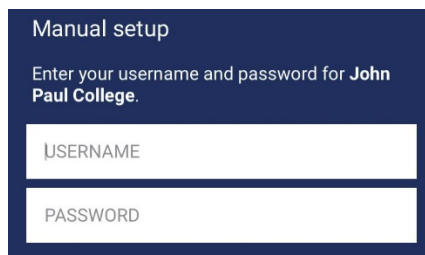

1. 接続完了

重要: 「通知」をオンにする事をおすすめします。