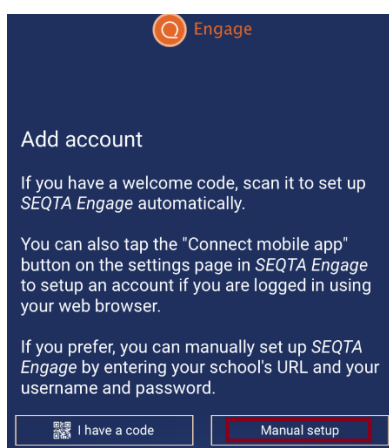

# SEQTA Engage

Log in Guide

John Paul College  
Unity | Christ | Learning

**STEP 1:** SEQTA Engage をダウンロードする

(Google play または Apple App Store からダウンロード可能)

**STEP 2:** 以下の情報を入力してください

- SEQTA Engage を開ける
- “Manual Setup” 選ぶ