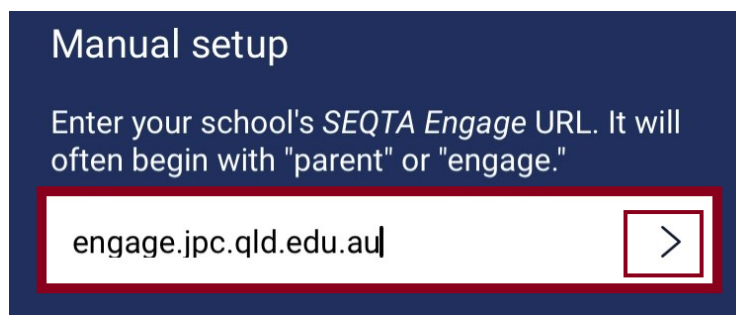

1. 本校のユーザーネームとパスワードを入力して、のボタンを押してください。